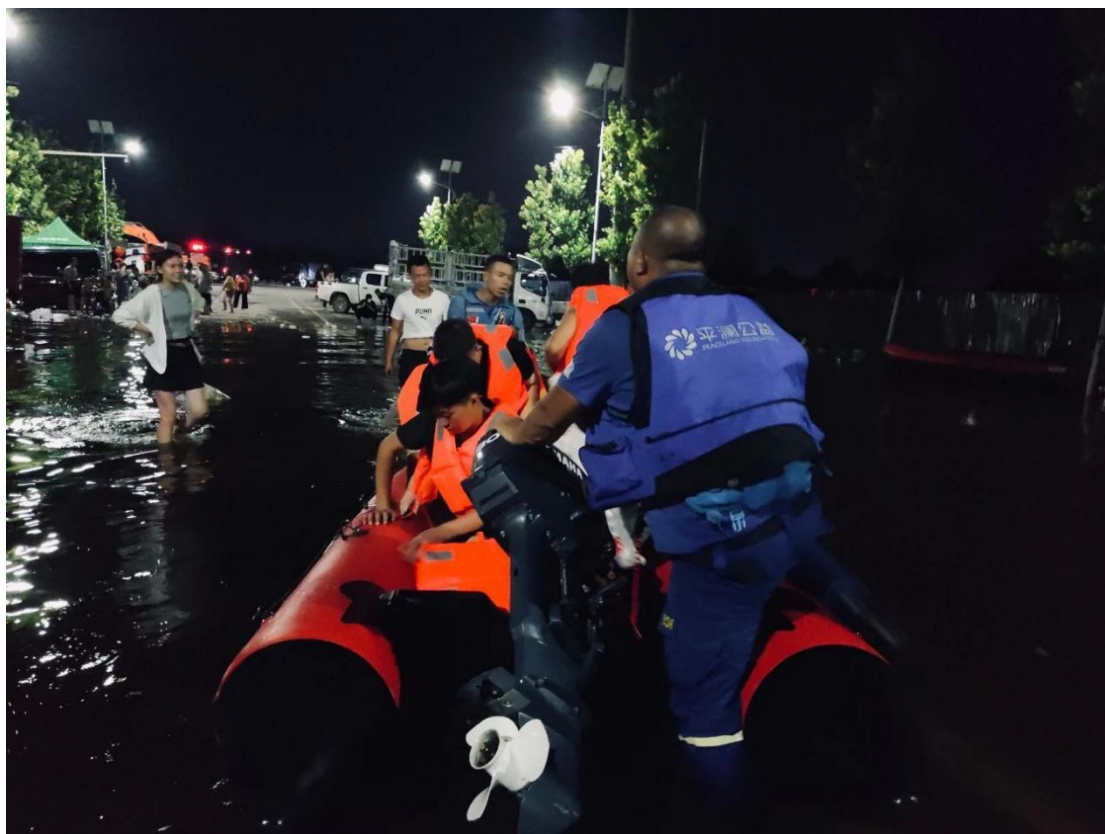

北京平澜公益基金会河南水灾项目执行报告

2021年10月

一、河南水灾救援项目概述

2021年7月20日08时至7月21日06时,河南中北部出现大暴雨,郑州、新乡、开封、周口、焦作等地部分地区出现特大暴雨(250~350毫米),郑州城区局地500~657毫米;河南郑州、新乡、开封、周口、洛阳等地共有10个国家级气象观测站日雨量突破有气象记录以来历史极值。

2021年7月20日,针对河南省防汛抢险救灾工作,国家防总启动防汛Ⅲ级应急响应。7月21日,根据《河南省防汛应急预案》有关规定,经会商研判并报省防汛抗旱指挥部指挥长批准,省防指决定凌晨3时将防汛应急响应级别由Ⅱ级提升为Ⅰ级。2021年8月2日下午,河南省人民政府新闻办公室举行新闻发布会,通报受灾情况。截至8月2日12时,此次特大洪涝灾害已致302人遇难,50人失踪。

灾害发生后,北京平澜公益基金会联合中华社会救助基金会启动“河南水灾紧急救援行动”,派遣救灾工作组赶赴一线开展救援救灾工作。

二、项目支出明细

截至10月20日,救援行动得到腾讯公益、支付宝公益、新浪微公益、水滴公益、阿里公益5个平台1,280,346人次爱心网友捐赠48,668,037.01元善款,其中项目资金43,801,233.31元,中华社会救助基金会管理费2,433,401.85元,北京平澜公益基金会管理费2,433,401.85元。北京平澜公益基金会在灾害紧急救援阶段共计支出

43,871,358.49 元（不足资金由北京平澜公益基金会其他项目资金支出）。

三、北京平澜公益基金会救援行动

2021年7月20日，河南省特大暴雨致多地发生洪涝灾害。北京平澜公益基金会联合中华社会救助基金会启动灾害响应，派遣救援队赶赴一线开展生命救援、物资援助、防疫净水工作。截至10月20日，救援行动得到腾讯公益、支付宝公益、新浪微公益、水滴公益、阿里公益5个平台1,280,346人次爱心网友捐赠48,668,037.01元善款。救援行动累计投入专业救援人员119人、志愿者1000余人次、救援车辆42台、救援艇18条，分别于郑州（巩义、荥阳、新密、登封）、新乡（卫辉）、周口、许昌、安阳、鹤壁市所辖的72个乡镇区、5所学校、3所医院/养老院开展救援救灾工作。

图片

支付宝公益平台 321,994 人次爱心网友捐赠善款 12,754,481.19 元，采购发放救灾物资矿泉水 9600 件、方便面 6972 件、粮油 5711 份以及弥雾机 1000 台、防护服 2000 件，防护眼罩 2000 件、全面罩式呼吸 100 个、发电机 100 台、净水机 50 台、水质检测仪 50 套等防疫净水设备。惠及郑州市二七区侯寨乡、郑州市登封市大冶镇、唐庄镇、告成镇、白坪乡，新密市白寨镇、牛店镇、伏羲山、平陌镇、刘寨镇、岳村镇、超化镇、袁庄乡、苟堂镇、米村镇、大隗镇、城关镇、曲梁镇、来集镇，新乡市卫辉市上乐村镇，巩义市涉村镇受灾民众 18.41 万人次。